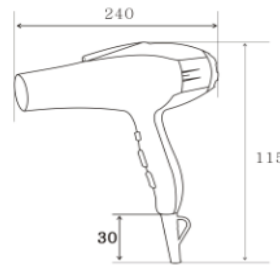

Room 10C60/10C62. 10F Shanghai Mart Tower
2299 Yan An. Road West, Changning District
Shanghai 200336 China

www.amsupplyasia.com

+86 21 5291 9259

info@amsupplyasia.com

SECADOR DE PELO

Referencia	AMS-HD001
Medidas (mm) Ancho x Altura	240x115
Potencia (w)	1800
Color	Negro
Voltaje / Frecuencia	AC 220-240V, 110-127V, 50Hz/60Hz

OTRAS CARACTERÍSTICAS

- »» Con luz LED
- »» Sistema integrado de protección contra sobrecalentamiento
- »» Tres cambios de temperatura: viento frío, tibio y caliente
- »» Dos tipos de velocidad de aire
- »» Cable de 2.5m x 1.5mm²
- »» Con boquilla intercambiable
- »» Con una bolsa de terciopelo negro (opcional)
- »» CE aprobado

Detalles de SECADOR DE PELO

- 1.- LED LIGHT
2.- COOL SHOT BUTTON
3.- WIND SETTING "0"/"1"/"2", "0"=NO WIND, "1"= 1st LEV WIND
"2"= 2nd LEV WIND
4.- HOT HEAT SETTING "0"/"1"/"2", "0"=COOL WIND, "1"= 1st LEV HOT HEATING
"2"= 2nd LEV HOT HEATING
5.- HAIR DRYER NOZZLE