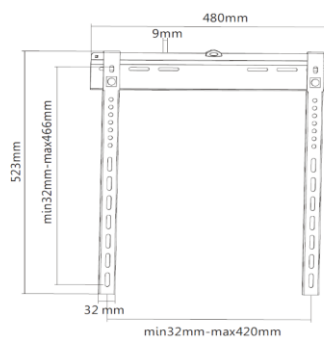

TV SOPORTE

Referencia	AMS-WM006
Material	Acero
Acabado	Pintura en polvo (powder coating)
Tamaño de pantalla sugerido(pulgadas)	32"-65" (no superior a carga máxima)
Carga máxima aconsejada(kg/lbs)	55kg
Vesa(mm)	200x200,400x200,300x300,400x400
Ángulo de Inclinación	0
Ángulo de Rotción	0
Nivelación	0
Distancia a la pared(mm)	9

OTRAS CARACTERÍSTICAS

- »» Montaje en pared magnético económico
- »» Acoplamiento magnético fuerte
- »» Diseño ultra delgado
- »» Nivel de burbujas incorporado

Detalles de TV SOPORTE

Información de Embalaje

Unidades por caja	10
Medidas de la caja (mm)	545x190x295
Peso neto / bruto por caja (kg)	16 / 13.8